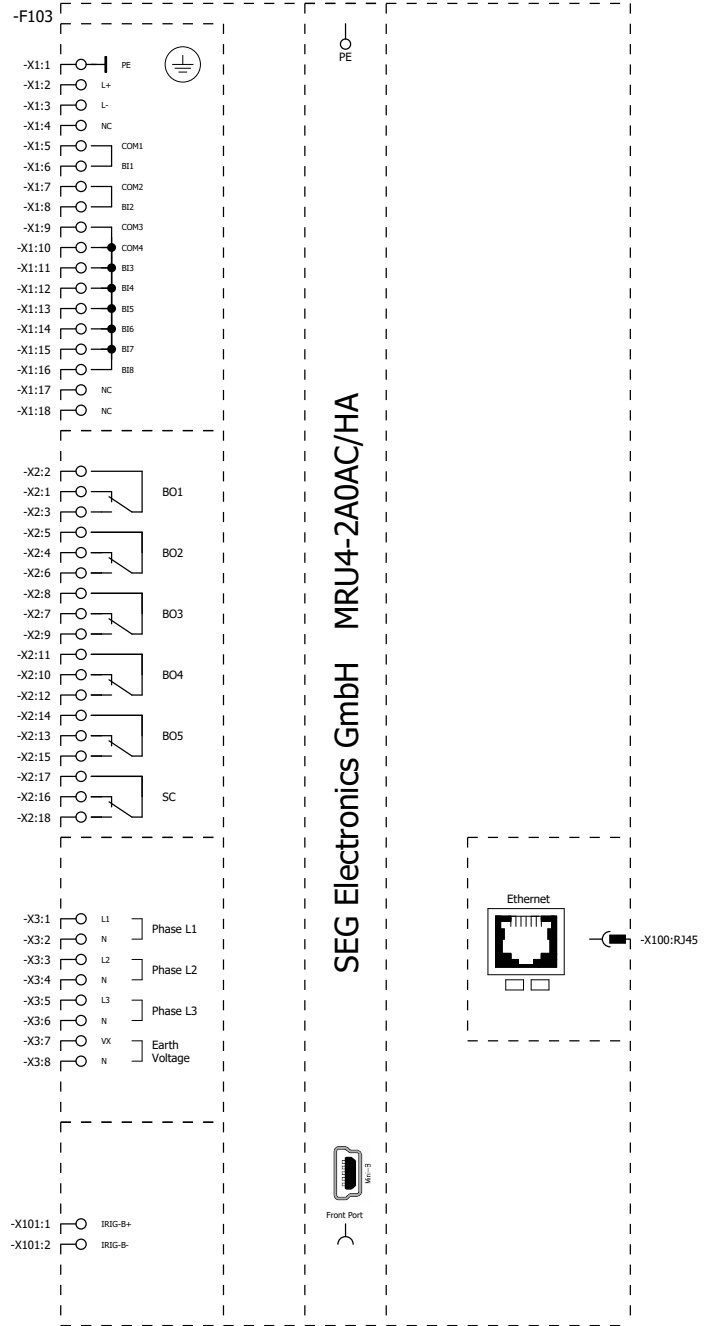

			Datum	20.10.2023	SEG EPLAN MACRO				=
			Bearb.	dennis.voelkel	MRU4				+
			Gepr		Ersatz von		Ersetzt durch		Blatt 1
Änderung			Datum	Name	Urspr			SEG_AB20231076	Seite 1 / 6

MRU4-2A0AAA

SEG_AB20231076

Blatt 1
Seite 1 / 6

			Datum	27.10.2023	SEG EPLAN MACRO			=
			Bearb.	dennis.voelkel	MRU4			+
			Gepr					
Änderung	Datum	Name	Urspr	Ersatz von	Ersetzt durch			Blatt 2
							SEG_AB20231076	Seite 2 / 6

MRU4-2A0ABA

			Datum	20.10.2023	SEG EPLAN MACRO	
			Bearb.	dennis.voelkel	MRU4	
			Gepr		Ersatz von	Ersetzt durch
Änderung	Datum	Name	Urspr			

MRU4-2A0AC_HA

			=
			+
		SEG_AB20231076	Blatt 3
			Seite 3 / 6

			Datum	20.10.2023	SEG EPLAN MACRO	
			Bearb.	dennis.voelkel		
			Gepr		MRU4	
Änderung	Datum	Name	Urspr	Ersatz von	Ersetzt durch	

MRU4-2A0AD_FA

SEG_AB20231076

Blatt 4
Seite 4 / 6

			Datum	20.10.2023	SEG EPLAN MACRO	
			Bearb.	dennis.voelkel	MRU4	
			Gepr		Ersatz von	Ersetzt durch
Änderung	Datum	Name	Urspr			