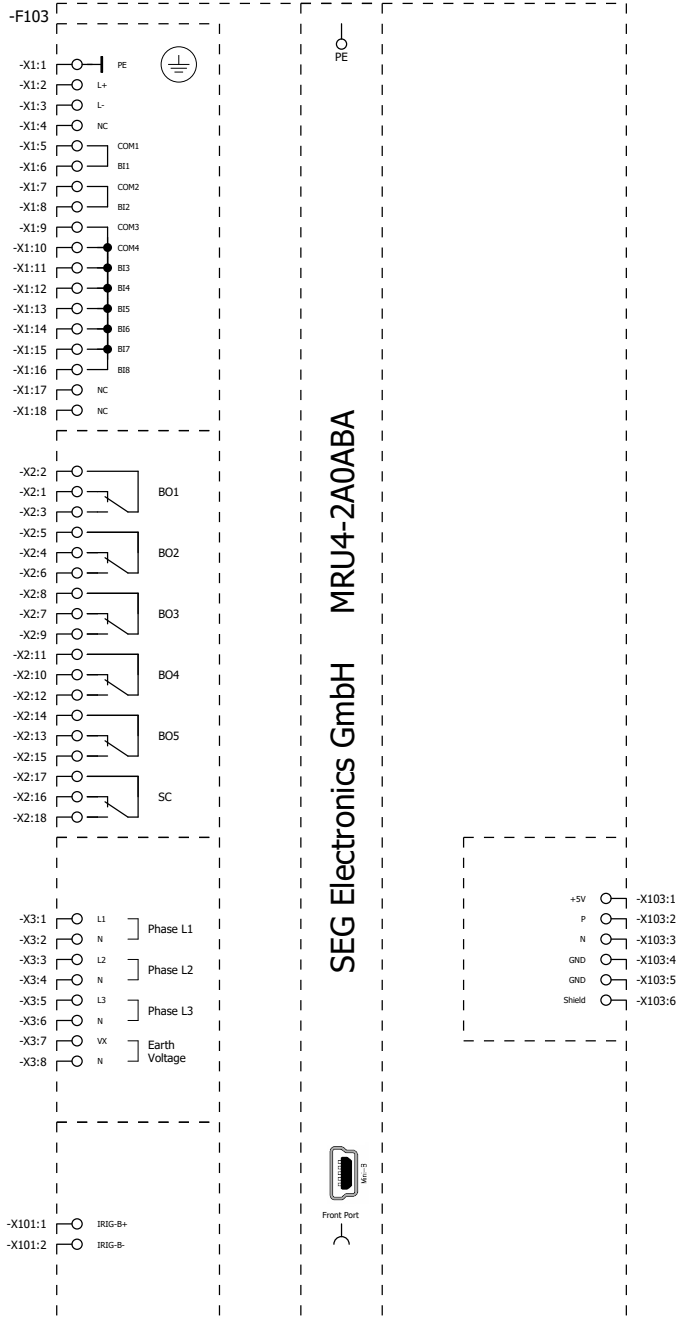

			Datum	20.10.2023	SEG EPLAN MACRO				=
			Bearb.	dennis.voelkel	MRU4				+
			Gepr		Ersatz von		Ersetzt durch		Blatt 1
Änderung			Datum	Name	Urspr			SEG_AB20231076	Seite 1 / 6

MRU4-2A0AAA

SEG_AB20231076

Blatt 1
Seite 1 / 6

			Datum	27.10.2023	SEG EPLAN MACRO			=
			Bearb.	dennis.voelkel	MRU4			+
			Gepr					
Änderung	Datum	Name	Urspr	Ersatz von	Ersetzt durch			Blatt 2
							SEG_AB20231076	Seite 2 / 6

MRU4-2A0ABA

			Datum	20.10.2023	SEG EPLAN MACRO	
			Bearb.	dennis.voelkel	MRU4	
			Gepr		Ersatz von	Ersetzt durch
Änderung	Datum	Name	Urspr			

MRU4-2A0AC_HA

			=
			+
		SEG_AB20231076	Blatt 3
			Seite 3 / 6

			Datum	20.10.2023	SEG EPLAN MACRO	
			Bearb.	dennis.voelkel		
			Gepr		MRU4	
Änderung	Datum	Name	Urspr	Ersatz von	Ersetzt durch	

MRU4-2A0AD_FA

SEG_AB20231076

Blatt 4
Seite 4 / 6

			Datum	20.10.2023	SEG EPLAN MACRO	
			Bearb.	dennis.voelkel	MRU4	
			Gepr		Ersatz von	Ersetzt durch
Änderung	Datum	Name	Urspr			