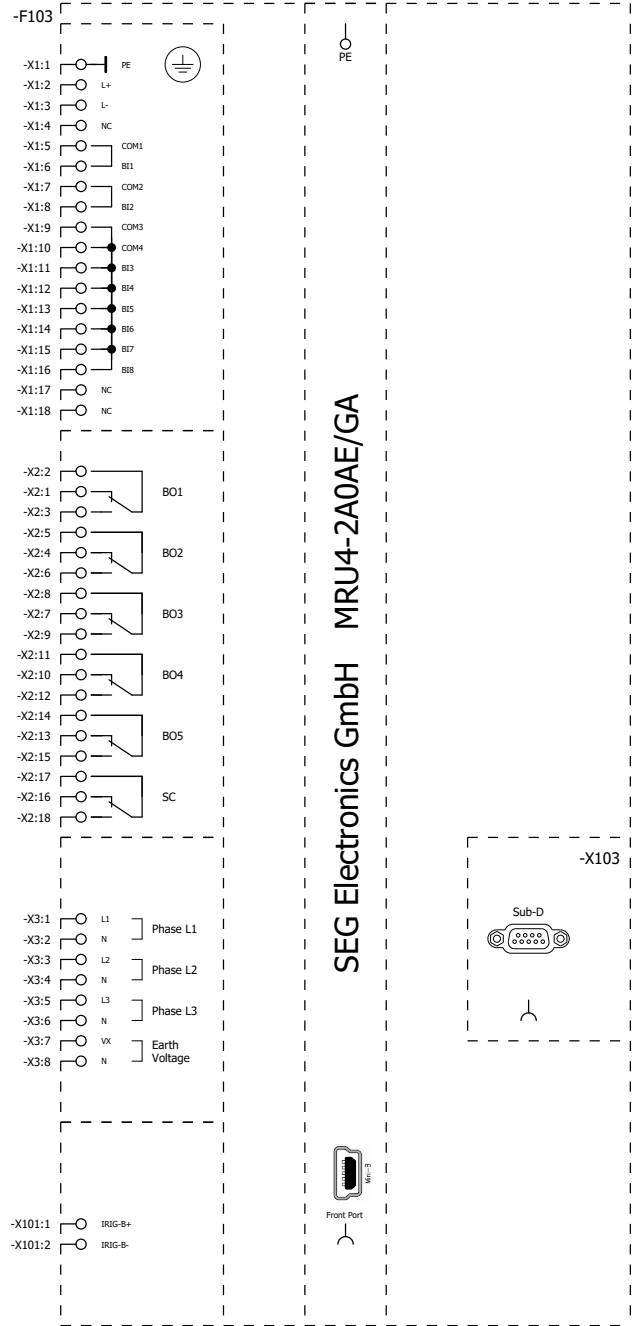

			Datum	20.10.2023	SEG EPLAN MACRO				=
			Bearb.	dennis.voelkel	MRU4				+
			Gepr		Ersatz von		Ersetzt durch		Blatt 1
Änderung			Datum	Name	Urspr			SEG_AB20231076	Seite 1 / 6

MRU4-2A0AAA

SEG_AB20231076

Blatt 1
Seite 1 / 6

			Datum	27.10.2023	SEG EPLAN MACRO			=
			Bearb.	dennis.voelkel	MRU4			+
			Gepr					
Änderung	Datum	Name	Urspr	Ersatz von	Ersetzt durch			Blatt 2
							SEG_AB20231076	Seite 2 / 6

MRU4-2A0ABA

			Datum	20.10.2023	SEG EPLAN MACRO	
			Bearb.	dennis.voelkel	MRU4	
			Gepr		Ersatz von	Ersetzt durch
Änderung	Datum	Name	Urspr			

MRU4-2A0AC_HA

			=
			+
		SEG_AB20231076	Blatt 3
			Seite 3 / 6

			Datum	20.10.2023	SEG EPLAN MACRO	
			Bearb.	dennis.voelkel		
			Gepr		MRU4	
Änderung	Datum	Name	Urspr	Ersatz von	Ersetzt durch	

MRU4-2A0AD_FA

SEG_AB20231076

Blatt 4
Seite 4 / 6

			Datum	20.10.2023	SEG EPLAN MACRO	
			Bearb.	dennis.voelkel	MRU4	
			Gepr		Ersatz von	Ersetzt durch
Änderung	Datum	Name	Urspr			