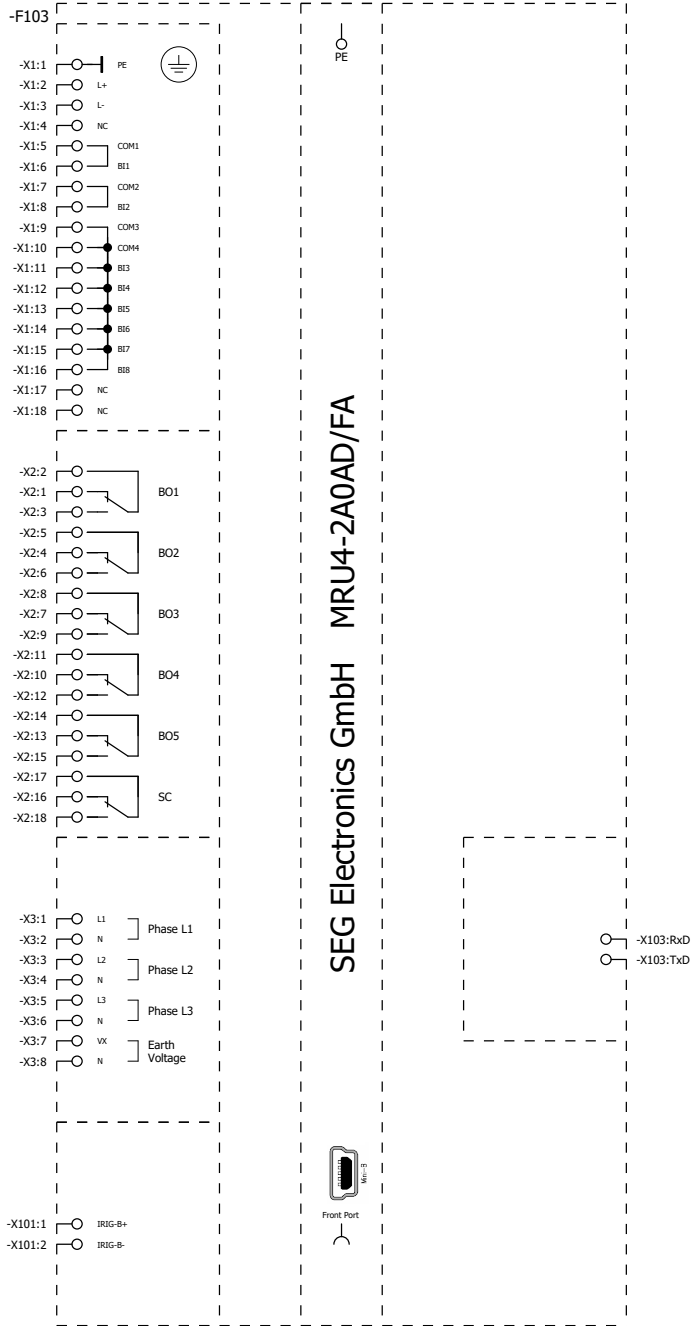

			Datum	20.10.2023	SEG EPLAN MACRO				=
			Bearb.	dennis.voelkel	MRU4				+
			Gepr		Ersatz von		Ersetzt durch		Blatt 1
Änderung			Datum	Name	Urspr			SEG_AB20231076	Seite 1 / 6

MRU4-2A0AAA

SEG_AB20231076

Blatt 1
Seite 1 / 6

			Datum	27.10.2023	SEG EPLAN MACRO			=
			Bearb.	dennis.voelkel	MRU4			+
			Gepr					
Änderung	Datum	Name	Urspr	Ersatz von	Ersetzt durch			Blatt 2
							SEG_AB20231076	Seite 2 / 6

MRU4-2A0ABA

			Datum	20.10.2023	SEG EPLAN MACRO	
			Bearb.	dennis.voelkel	MRU4	
			Gepr		Ersatz von	Ersetzt durch
Änderung	Datum	Name	Urspr			

MRU4-2A0AC_HA

			=
			+
		SEG_AB20231076	Blatt 3
			Seite 3 / 6

			Datum	20.10.2023	SEG EPLAN MACRO	
			Bearb.	dennis.voelkel		
			Gepr		MRU4	
Änderung	Datum	Name	Urspr	Ersatz von	Ersetzt durch	

MRU4-2A0AD_FA

SEG_AB20231076

Blatt 4
Seite 4 / 6

			Datum	20.10.2023	SEG EPLAN MACRO	
			Bearb.	dennis.voelkel	MRU4	
			Gepr		Ersatz von	Ersetzt durch
Änderung	Datum	Name	Urspr			