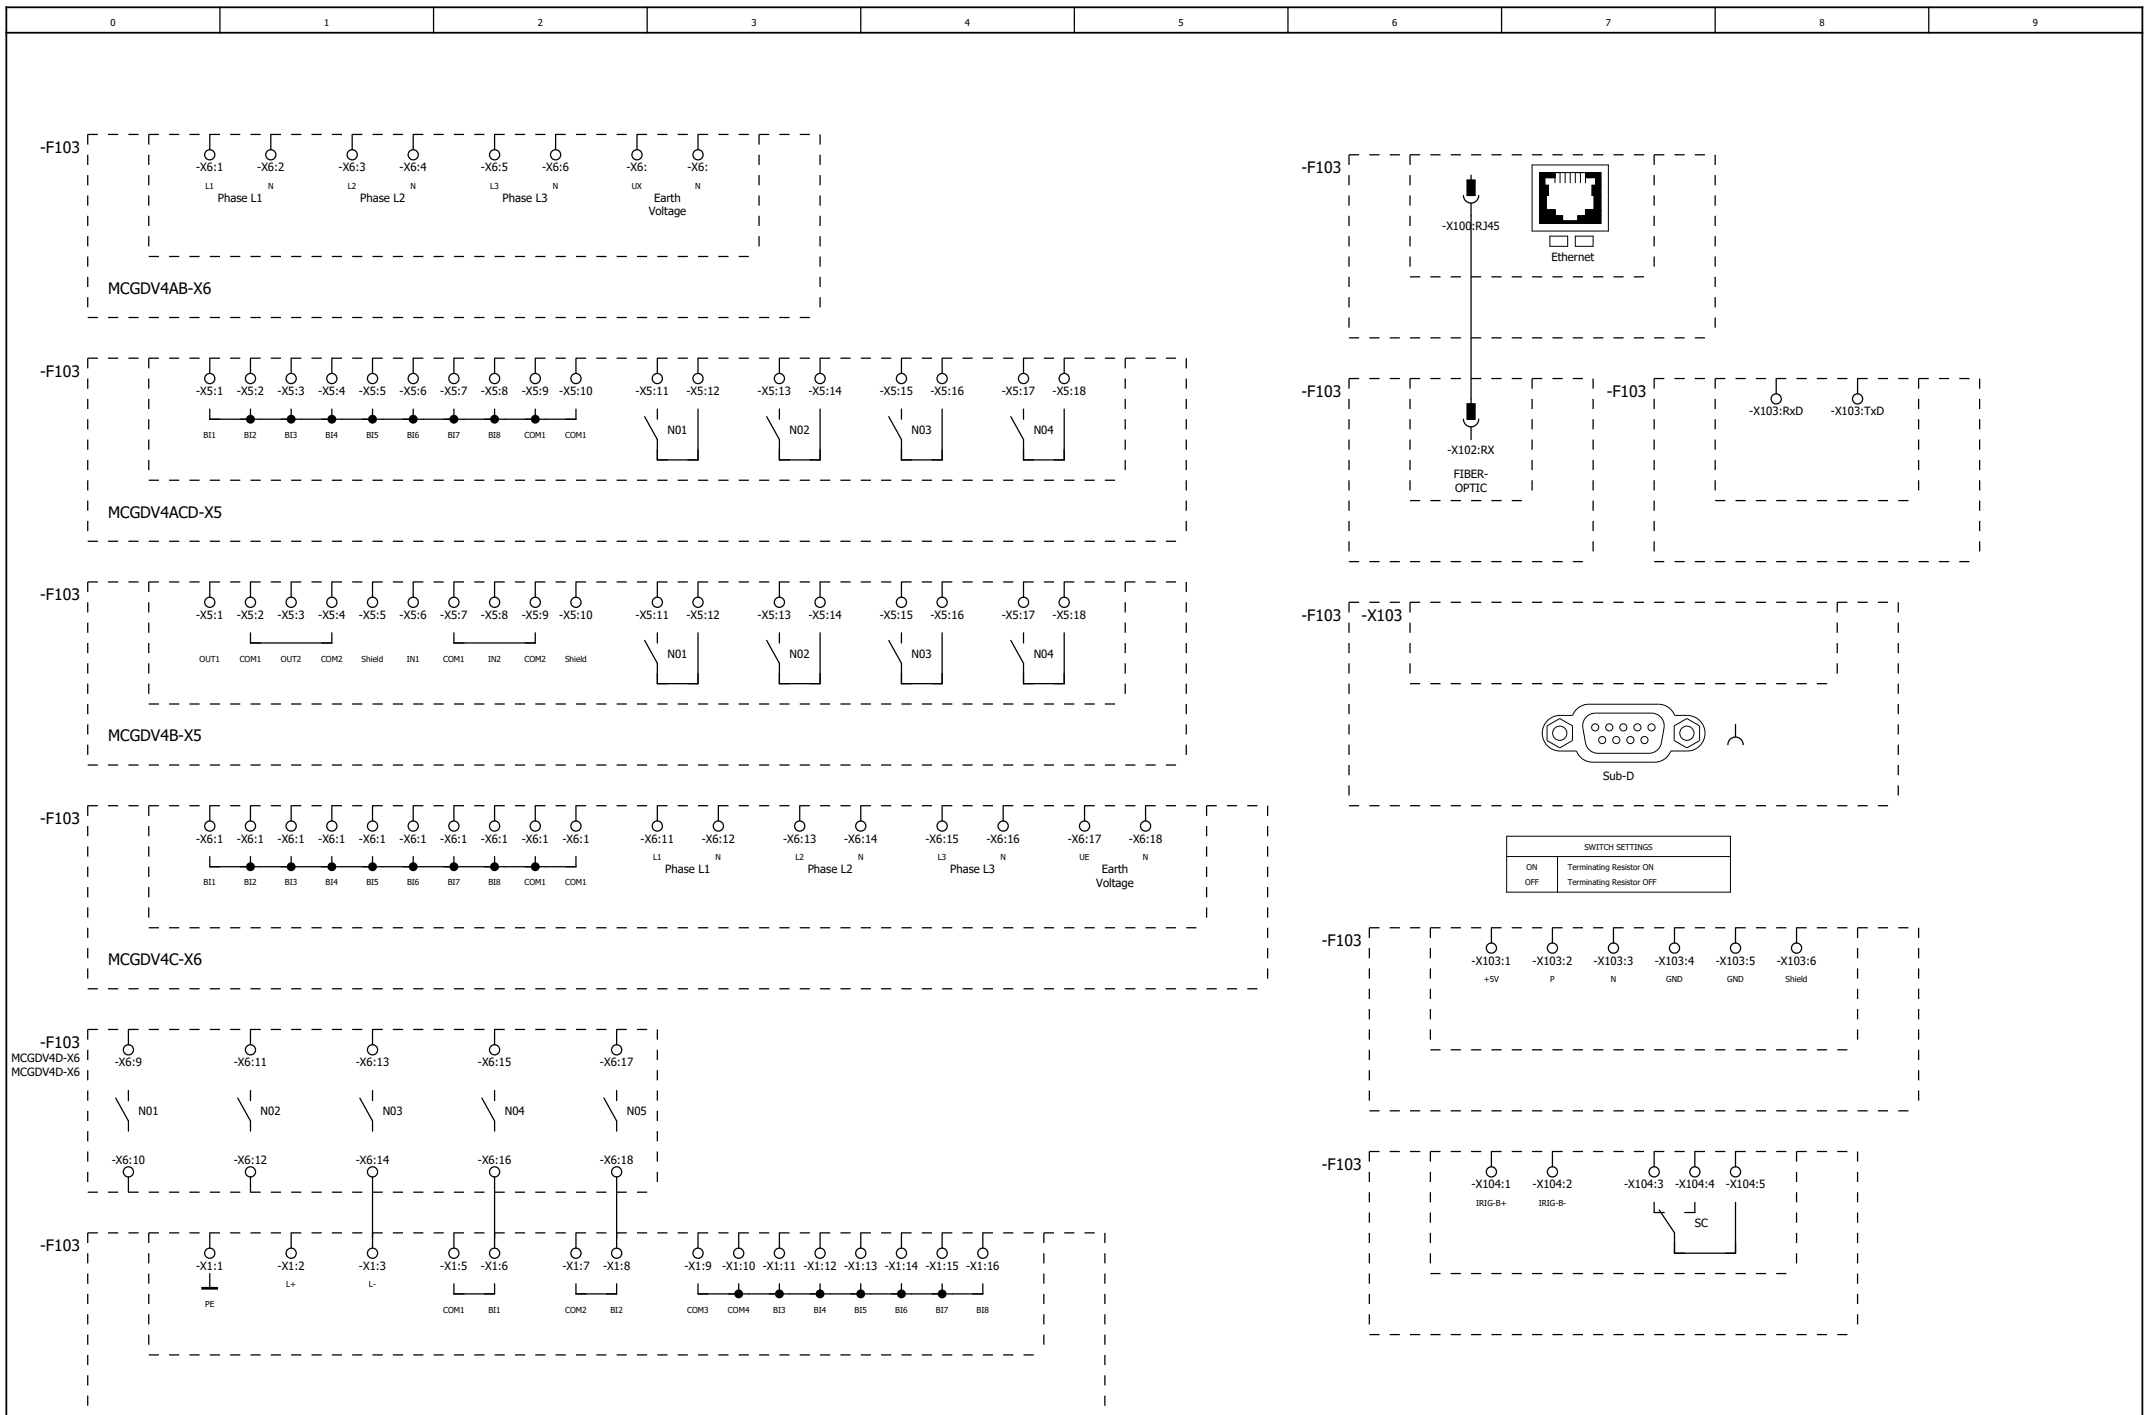

Datum	20.10.2023	SEG EPLAN MACRO
Bearb.	dennis.voelkel	
Gepr		MCDTV4
Änderung	Datum	Name
Urspr		Ersatz von
		Ersetzt durch

MCDTV4-2A0AAA

		=
		+
SEG_AB20231076	Blatt	1
	Seite	1 / 7

+/5

13

		Datum	31.10.2023	SEG EPLAN MACRO					
		Bearb.	dennis.voelkel						
		Gepr		MCDTV4					
Änderung	Datum	Name	Urspr	Ersatz von	Ersetzt durch				

Peripherie

SEG_AB20231076

Blatt 12
Seite 6 / 7