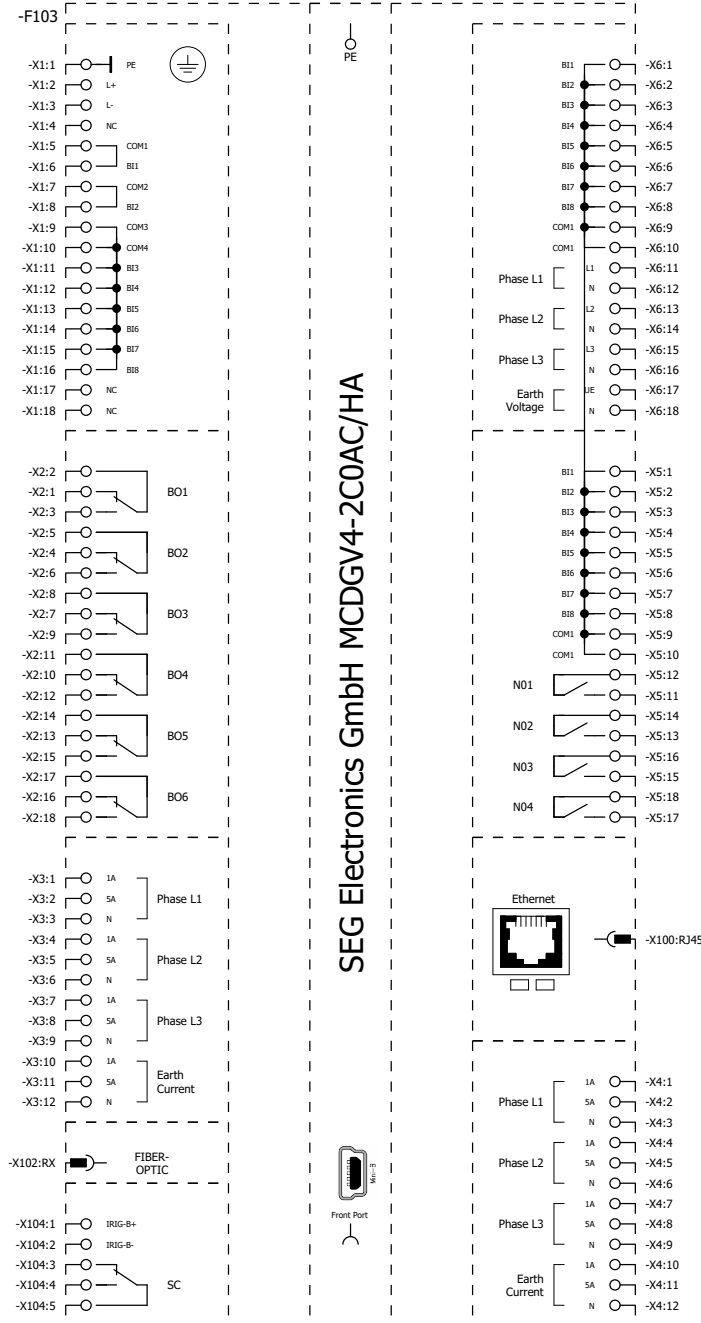

Datum	31.10.2023	SEG EPLAN MACRO				
			Bearb.	dennis.voelkel	MCDGV4				
			Gepr						
Aenderung	Datum	Name	Urspr	Ersatz von	Ersetzt durch				

MCDGV4-2C0AC_HA

Blatt 15
Seite 13 / 22