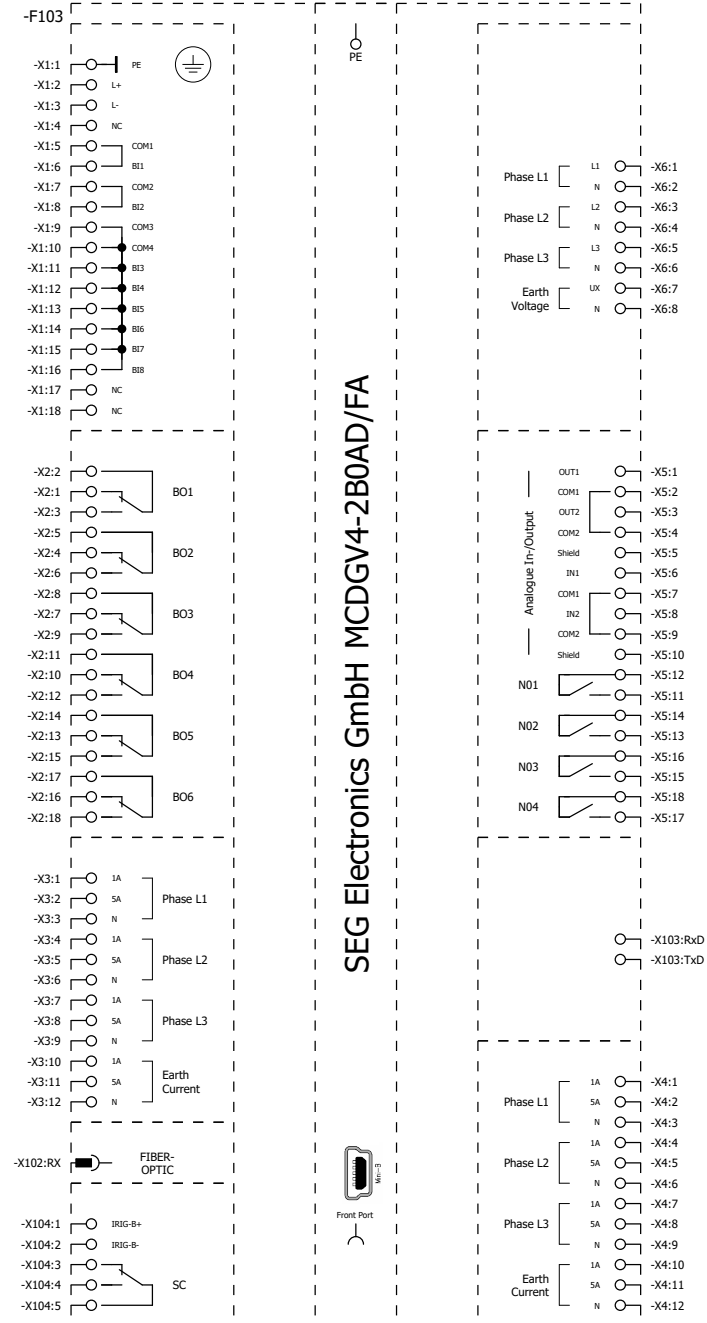

Datum	31.10.2023	SEG EPLAN MACRO
Bearb.	dennis.voelkel	
Gepf.		MCDGV4
Änderung	Datum	Name
	Urspr	Ersatz von
		Ersetzt durch

MCDGV4-2B0AD_FA

SEG_AB20231076