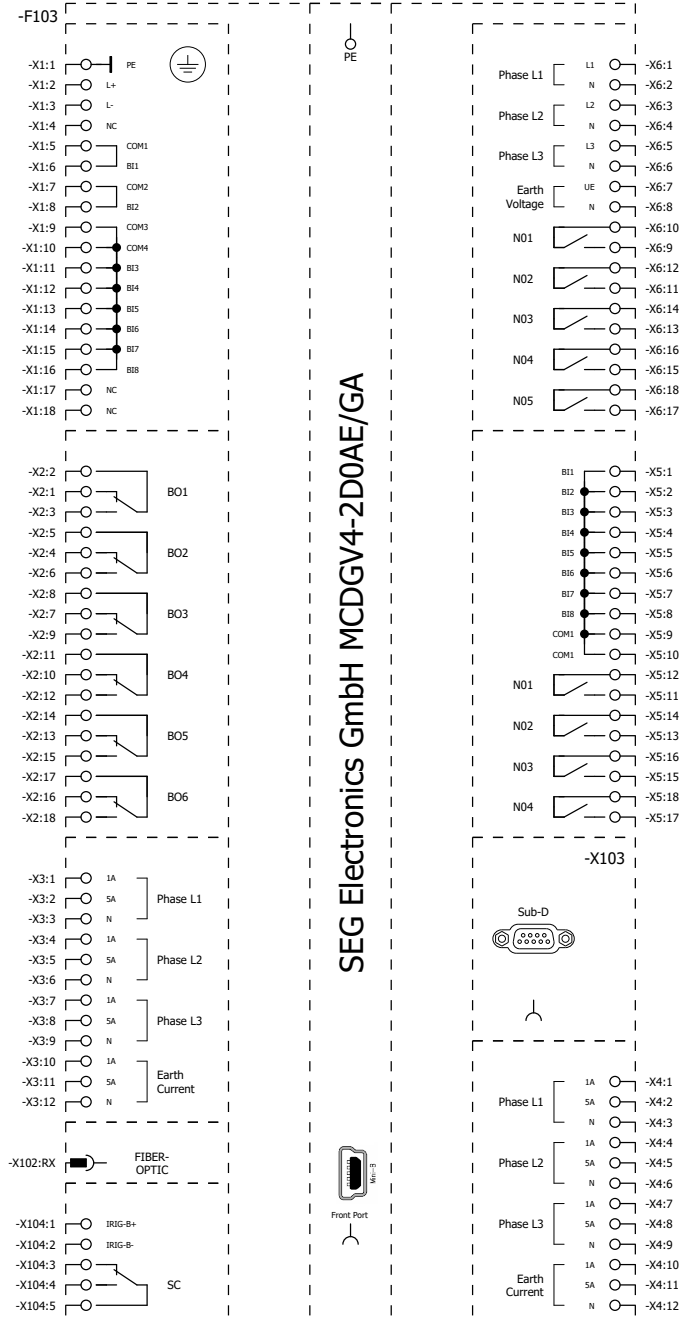

Datum	31.10.2023	SEG EPLAN MACRO	
Bearb.	dennis.voelkel	MCDGV4	
Gepr		Ersatz von	Ersetzt durch
Änderung	Datum	Name	Urspr

MCDGV4-2A0AE_GA

SEG_AB20231076