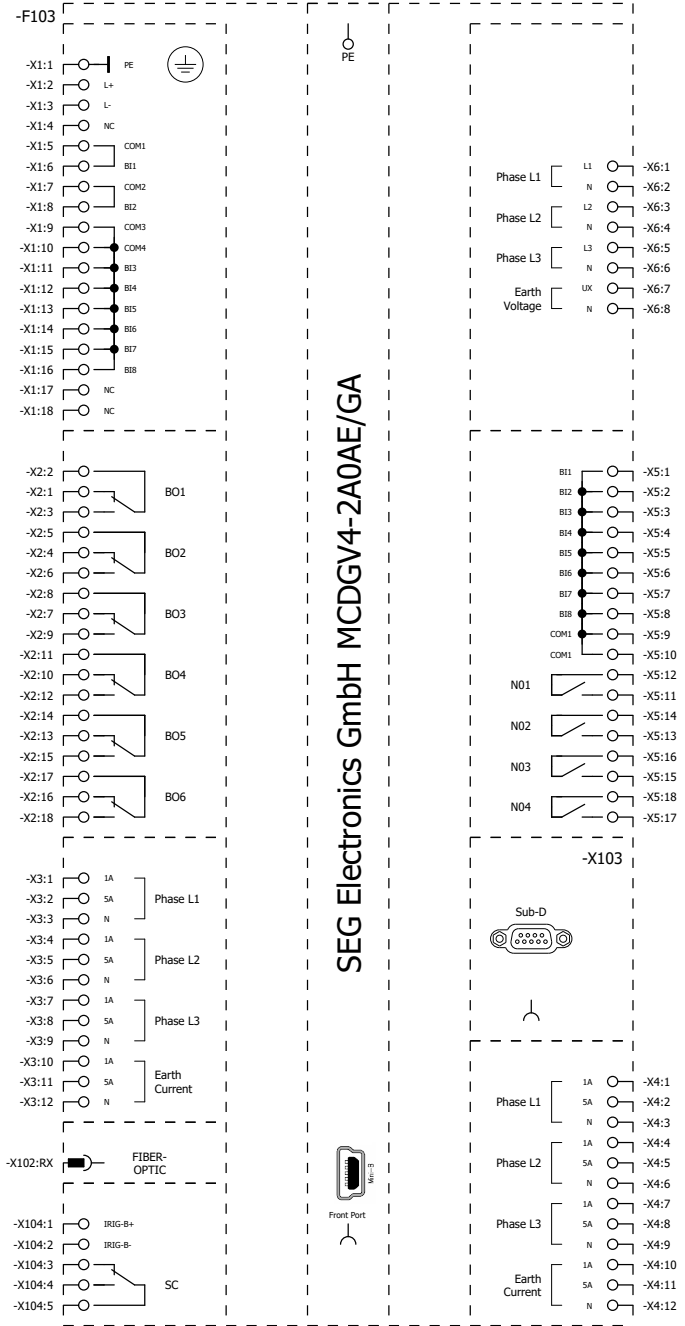

Datum	31.10.2023	SEG EPLAN MACRO
Bearb.	dennis.voelkel	
Gepr		MCDGV4
Änderung	Datum	Name
Urspr	Ersatz von	Ersetzt durch

MCDGV4-2A0AE_GA

SEG_AB20231076

Blatt 17
Seite 15 / 22