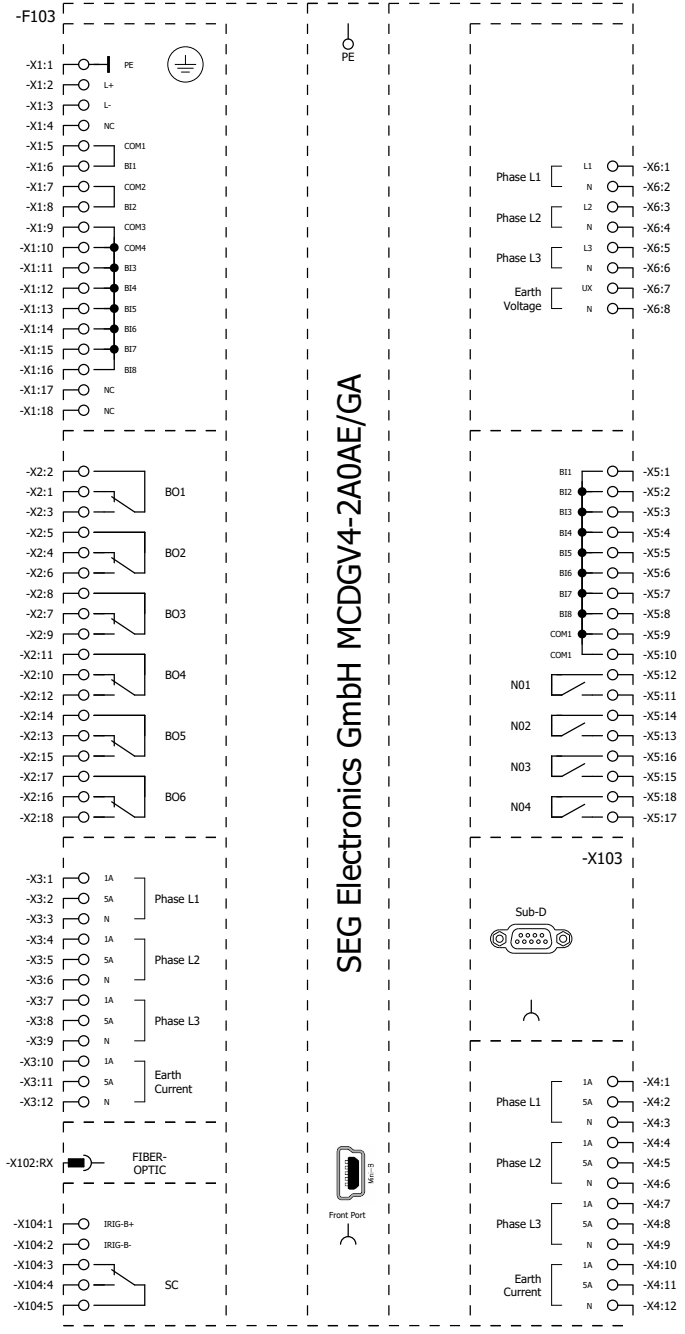

MCDGV4-2A0AC\_HA

			Datum	31.10.2023	SEG EPLAN MACRO			MCDGV4-2A0AD_FA		=	
			Bearb.	dennis.voelkel	MCDGV4					+	
			Gepr								
Änderung	Datum	Name	Urspr		Ersatz von	Ersetzt durch				Blatt	4
									SEG_AB20231076	Seite	4 / 22