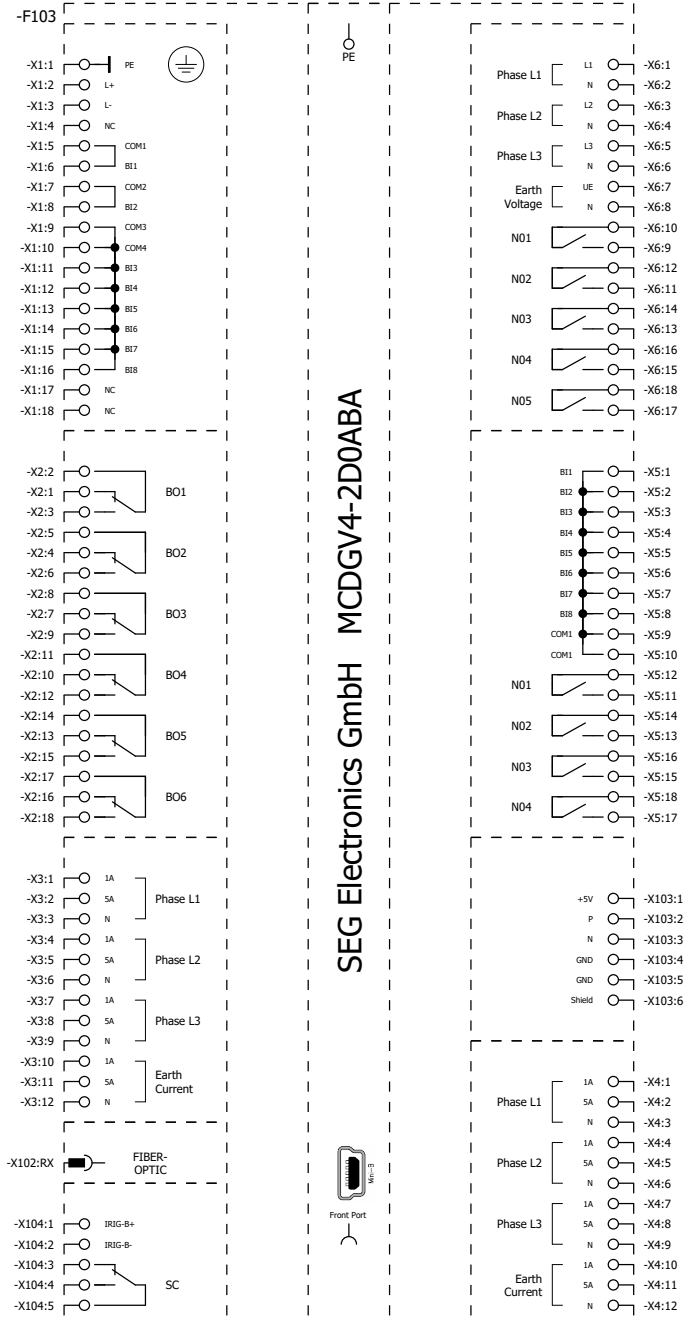

Datum	31.10.2023	SEG EPLAN MACRO	
Bearb.	dennis.voelkel	MCDGV4	
Gepr		Ersatz von	Ersetzt durch
Änderung	Datum	Name	Urspr

MCDGV4-2D0ABA

SEG_AB20231076

Blatt 19
Seite 17 / 22