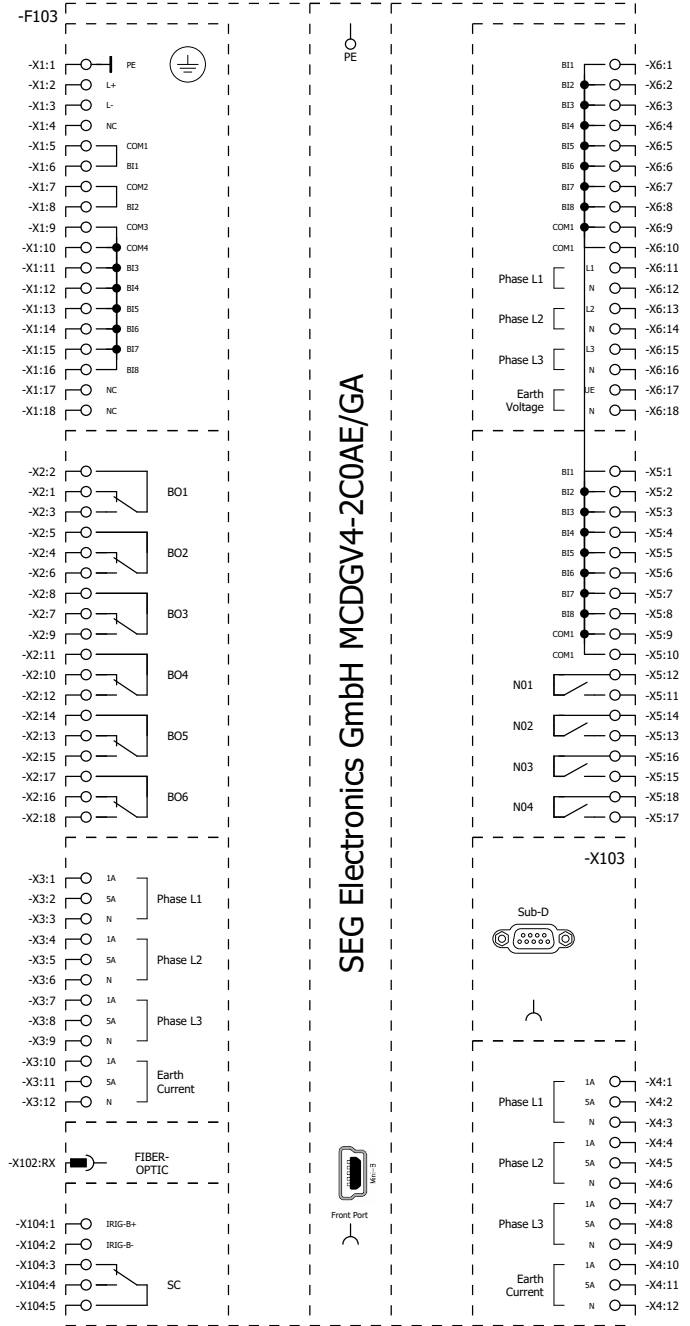

Datum	31.10.2023	SEG EPLAN MACRO
Bearb.	dennis.voelkel	
Gepr		MCDGV4
Änderung	Datum	Name
Urspr	Ersatz von	Ersetzt durch

MCDGV4-2C0AD_FA

		=
		+
	SEG_AB20231076	Blatt 16
		Seite 14 / 22