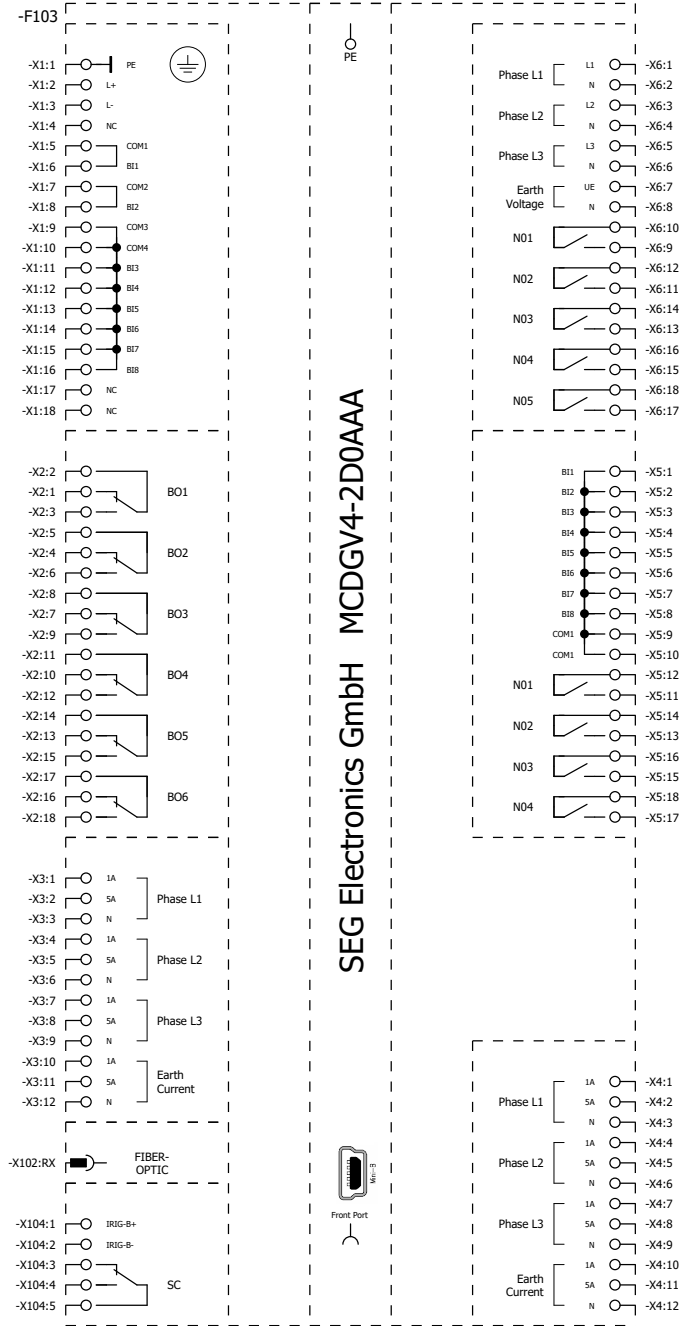

Datum	31.10.2023	SEG EPLAN MACRO	
Bearb.	dennis.voelkel	MCDGV4	
Gepr		Ersatz von	Ersetzt durch
Änderung	Datum	Name	Urspr

MCDGV4-2D0AAA

SEG_AB20231076