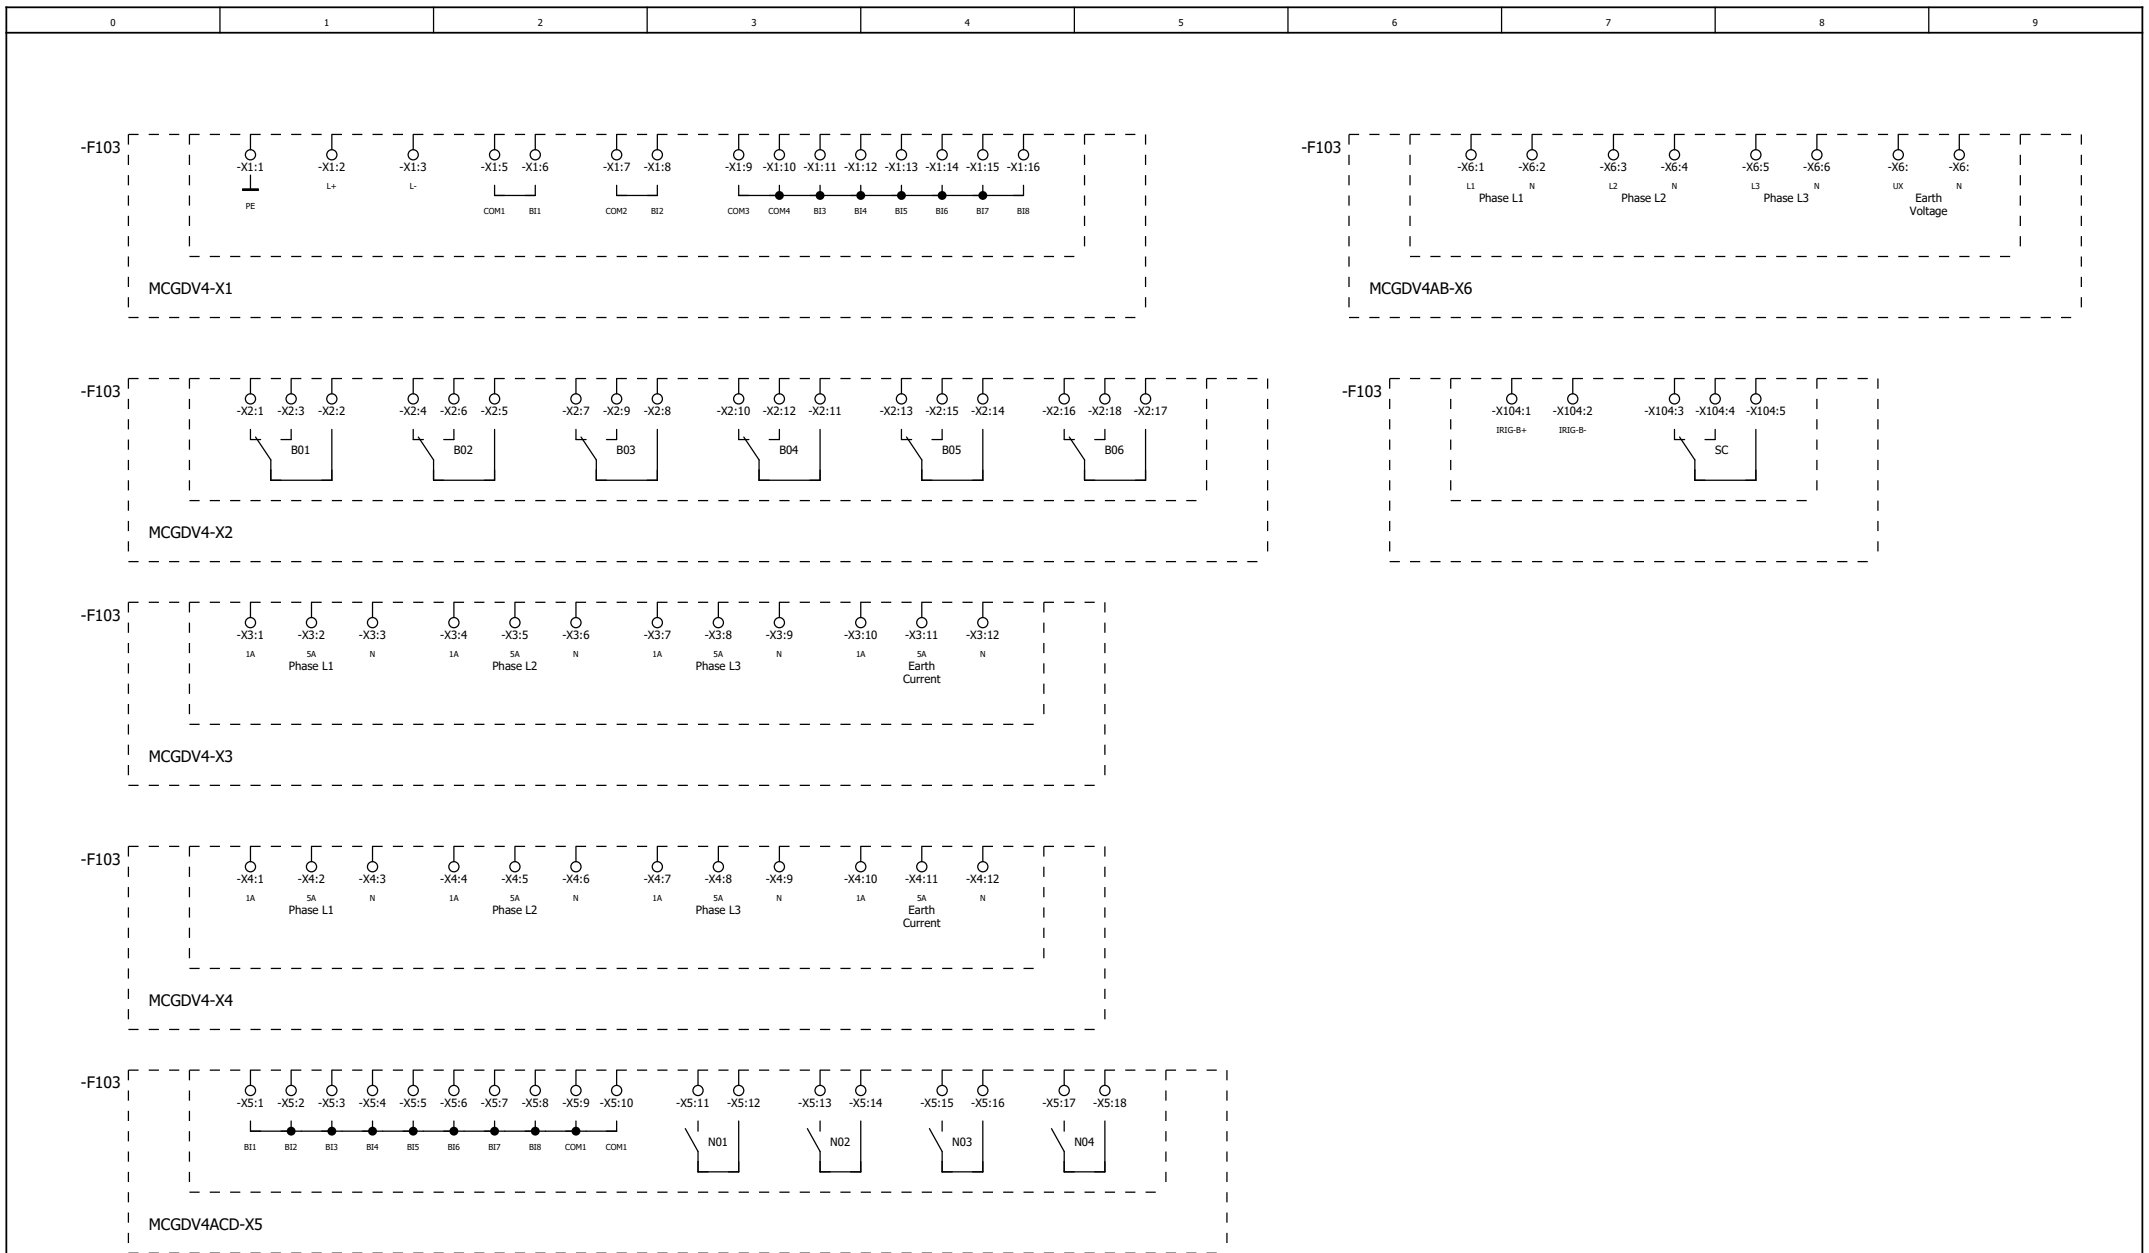

			Datum	31.10.2023	SEG EPLAN MACRO				
			Bearb.	dennis.voelkel					
			Gepr		MCDGV4				
Änderung	Datum	Name	Urspr		Ersatz von	Ersetzt durch			

MCDGV4-2D0AC\_HA

SEG\_AB20231076

Blatt 20  
Seite 18 / 22

			Datum	31.10.2023	SEG EPLAN MACRO				
			Bearb.	dennis.voelkel					
			Gepr		MCDGV4				
Änderung	Datum	Name	Urspr	Ersatz von	Ersetzt durch				

MCDGV4-2D0AD\_FA

Blatt 21

Seite 19 / 22

Datum	31.10.2023	SEG EPLAN MACRO	
Bearb.	dennis.voelkel	MCDGV4	
Gepr		Ersatz von	Ersetzt durch
Änderung	Datum	Name	Urspr

MCDGV4-2A0AE\_GA

SEG\_AB20231076

			Datum	31.10.2023	SEG EPLAN MACRO			Peripherie		=	
			Bearb.	dennis.voelkel	MCGDV4					+ PER	
			Gepr								
Änderung	Datum	Name	Urspr		Ersatz von	Ersetzt durch			SEG_AB20231076	Blatt 6 Seite 21 / 22	