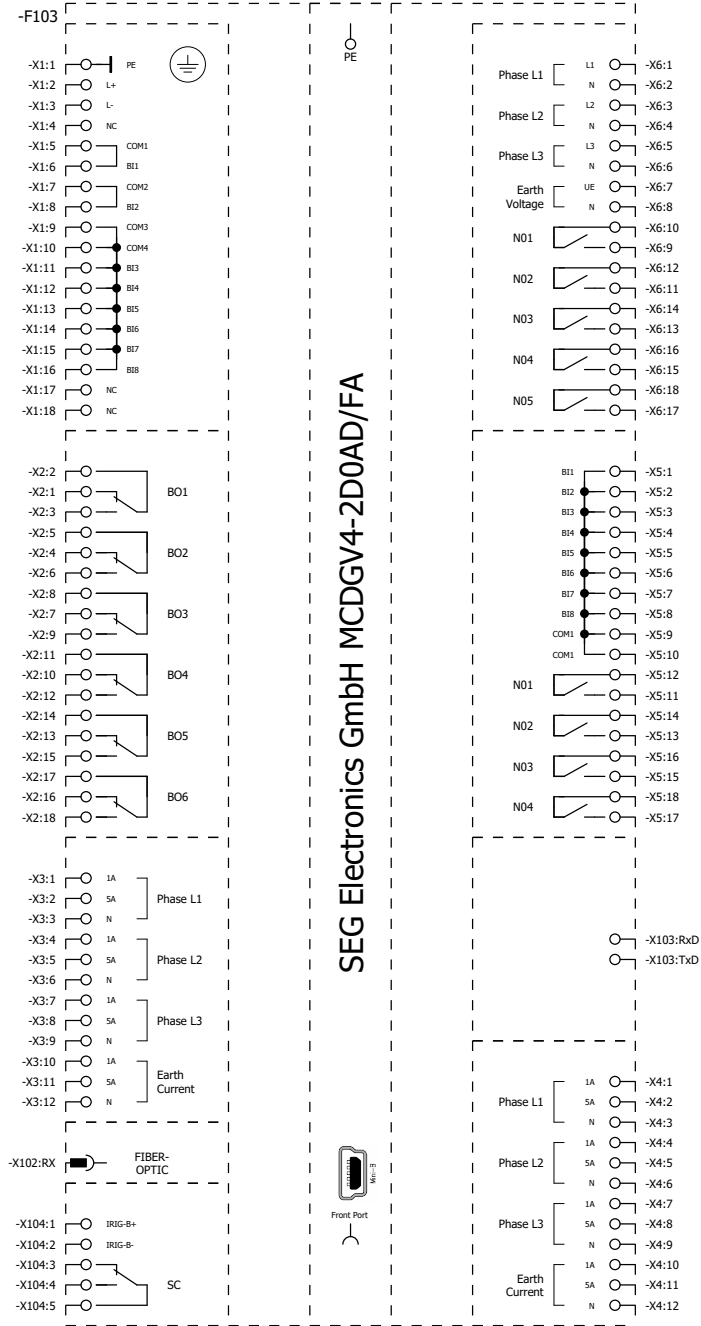

Datum	31.10.2023	SEG EPLAN MACRO				
			Bearb.	dennis.voelkel					
			Gepr		MCDGV4				
Änderung	Datum	Name	Urspr	Ersatz von	Ersetzt durch				

MCDGV4-2D0AD_FA

Blatt 21

Seite 19 / 22