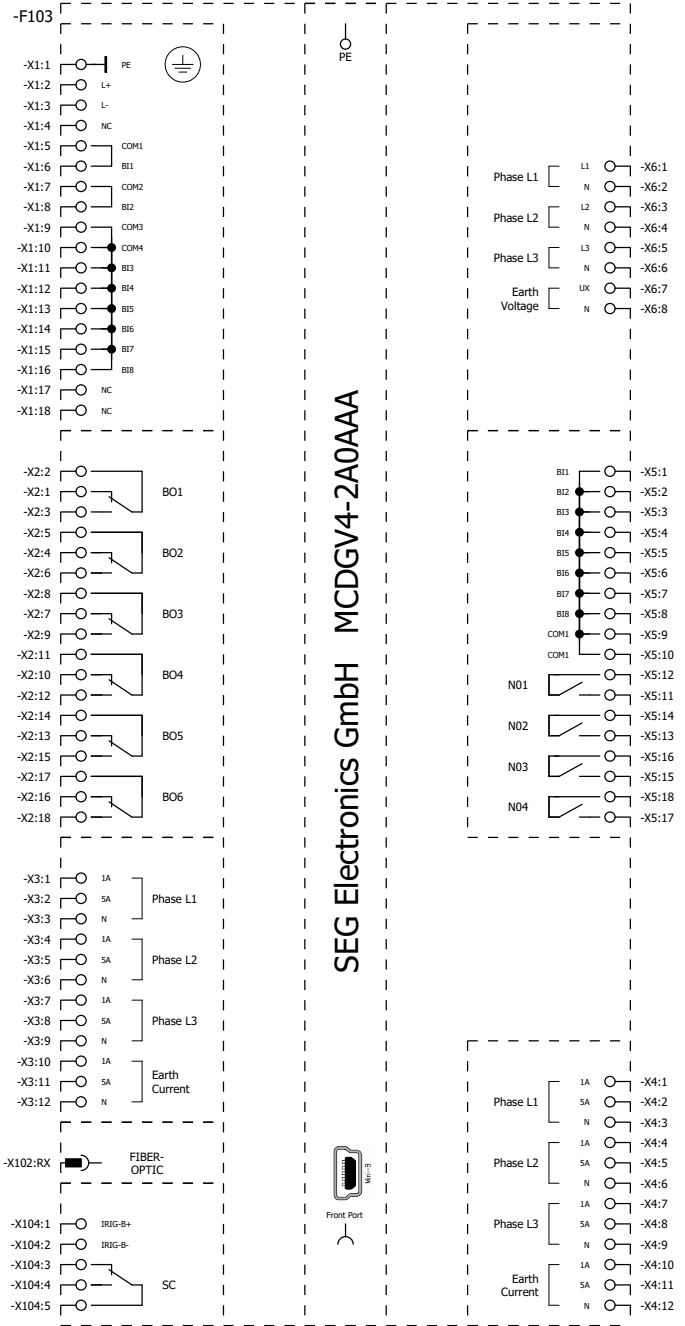

Datum	31.10.2023	SEG EPLAN MACRO	
Bearb.	dennis.voelkel	MCDGV4	
Gepf.		Ersatz von	Ersetzt durch
Änderung	Datum	Name	Urspr

MCDGV4-2C0ABA

		=	
		+	
		SEG_AB20231076	Blatt 14
			Seite 12 / 22