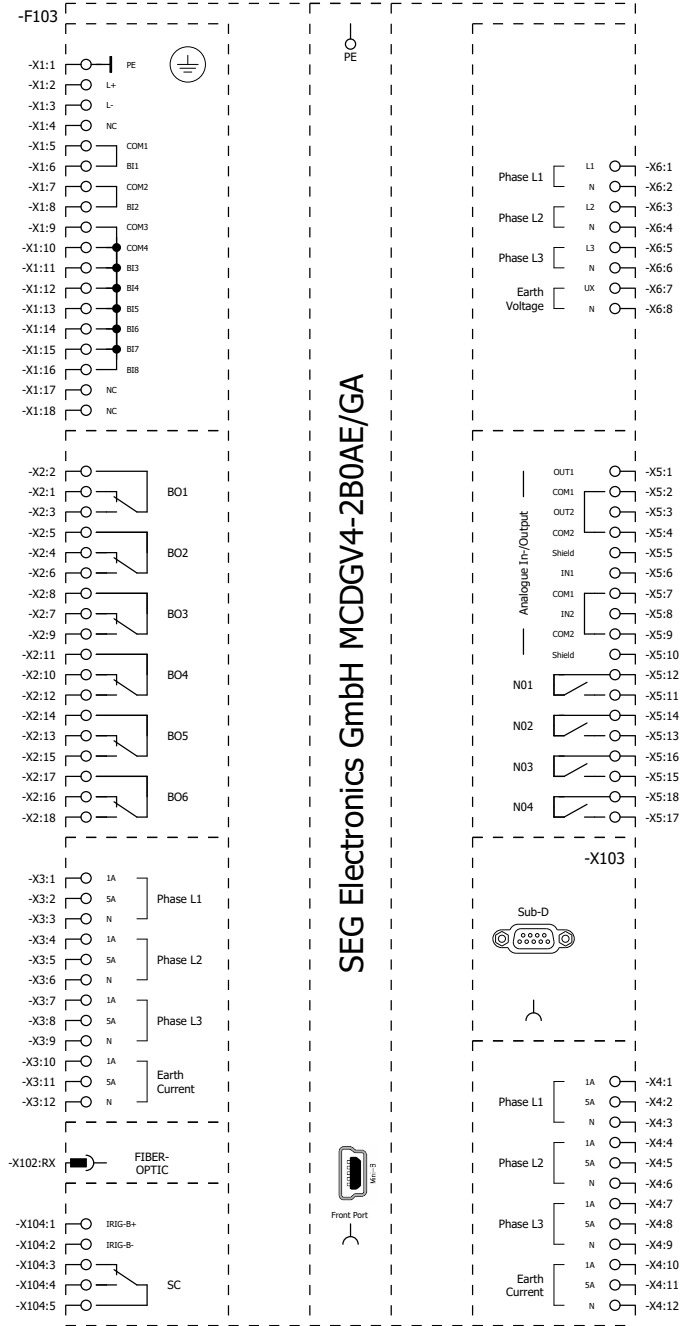

Datum	31.10.2023	SEG EPLAN MACRO
		Bearb.	dennis.voelkel	
		Gepr		MCDGV4
Änderung	Datum	Name	Urspr	Ersatz von
				Ersetzt durch

MCDGV4-2B0AE_GA

=
+

SEG_AB20231076