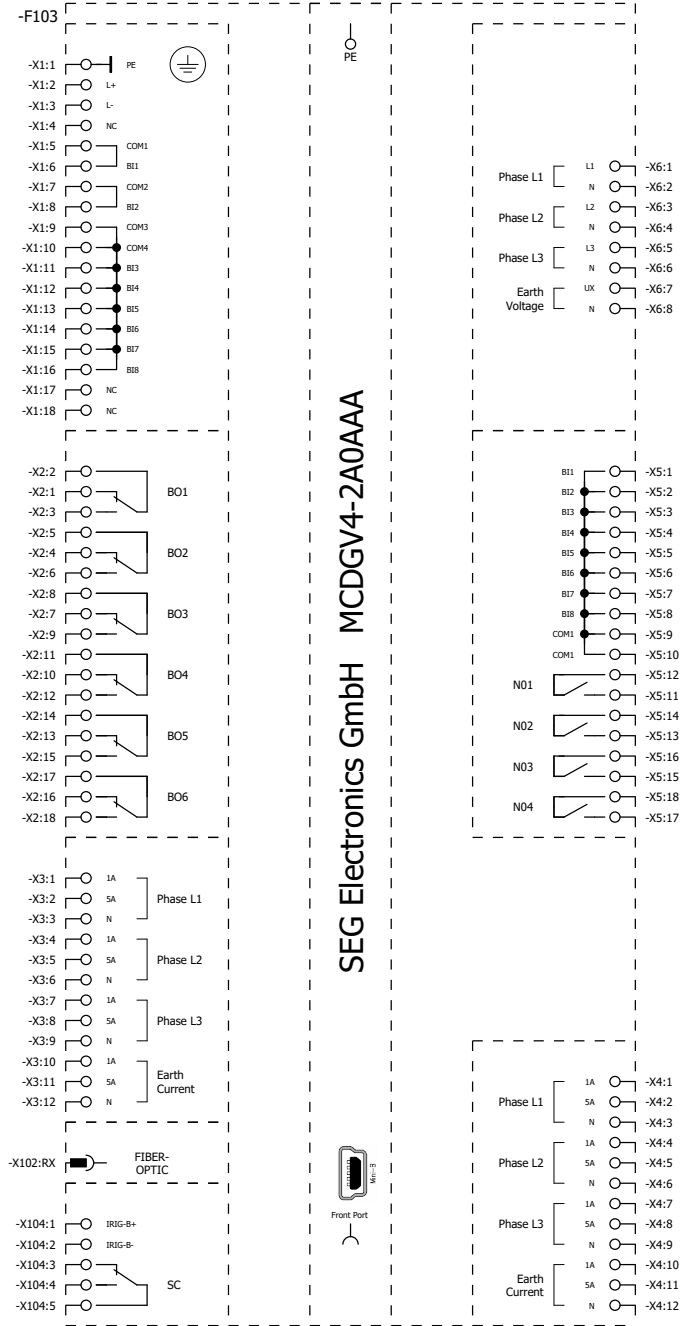

Datum	31.10.2023	SEG EPLAN MACRO
Bearb.	dennis.voelkel	
Gepr		MCDGV4
Änderung	Datum	Name
Urspr		Ersatz von
		Ersetzt durch

MCDGV4-2C0AAA

SEG_AB20231076