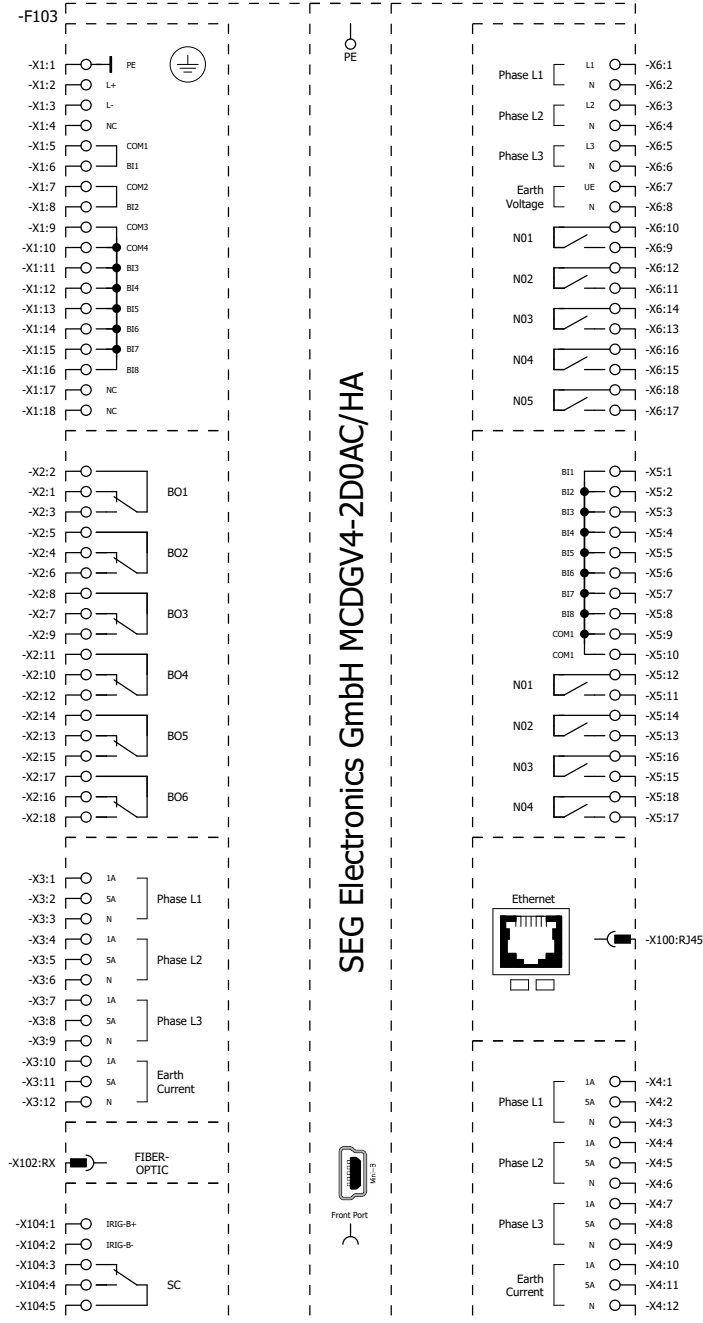

Datum	31.10.2023	SEG EPLAN MACRO				
			Bearb.	dennis.voelkel					
			Gepr		MCDGV4				
Änderung	Datum	Name	Urspr		Ersatz von	Ersetzt durch			

MCDGV4-2D0AC_HA

SEG_AB20231076

Blatt 20
Seite 18 / 22