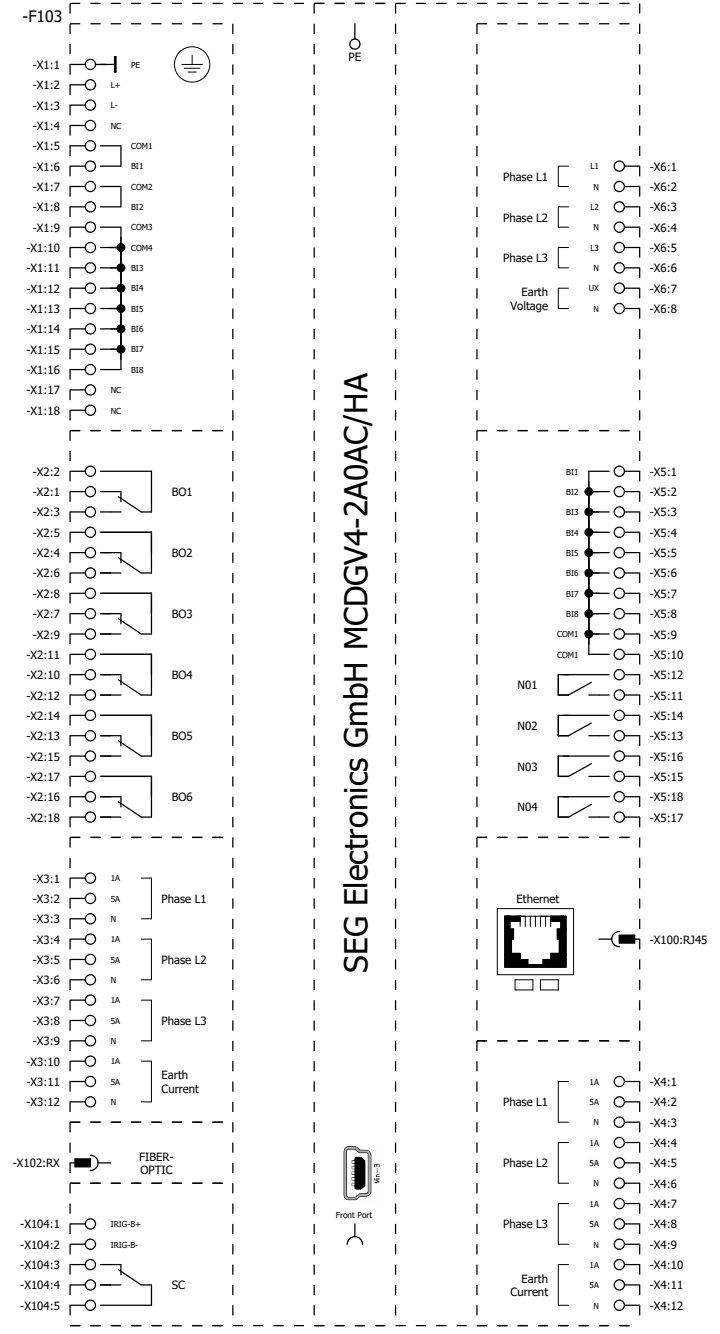

SEG Electronics GmbH MCDGV4-2A0AC/HA

			Datum	31.10.2023	SEG EPLAN MACRO			=
			Bearb.	dennis.voelkel				+
			Gepr		MCDGV4			
Aenderung	Datum	Name	Urspr	Ersatz von	Ersetzt durch			Blatt 3
							SEG_AB20231076	Seite 3 / 22

MCDGV4-2A0AC_HA