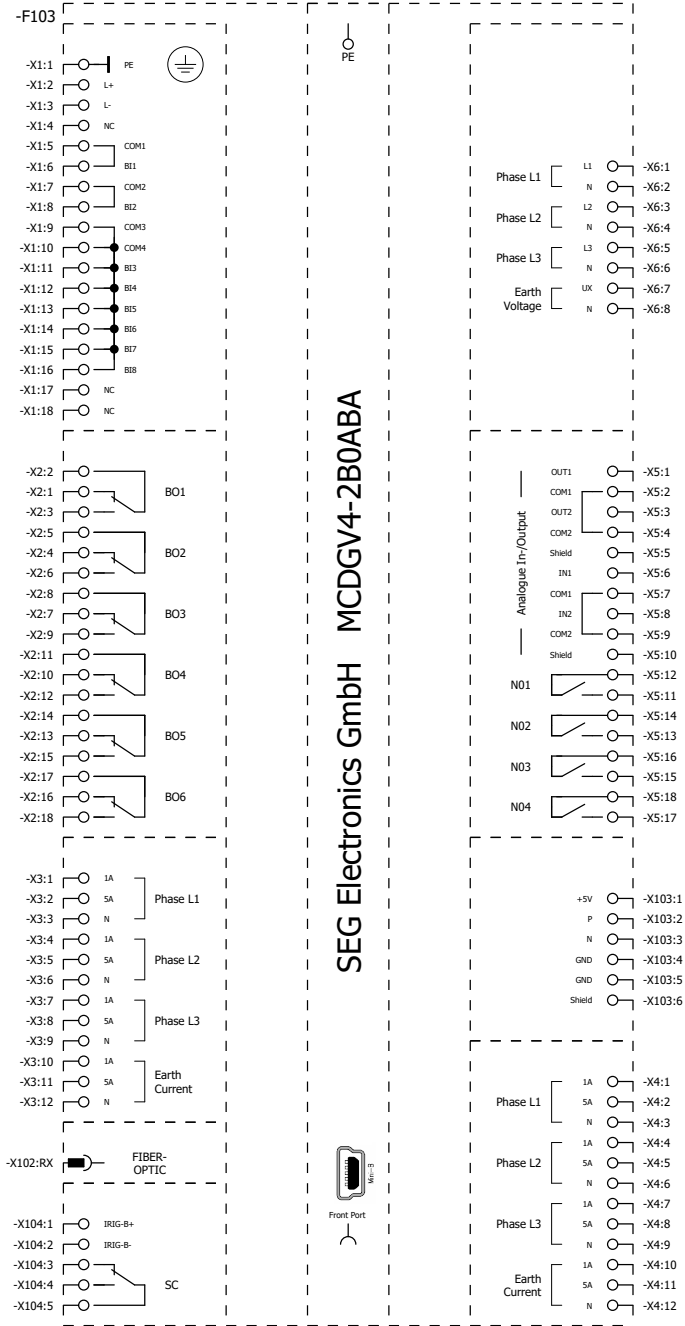

Datum	31.10.2023	SEG EPLAN MACRO	
Bearb.	dennis.voelkel	MCDGV4	
Gepr		Ersatz von	Ersetzt durch
Änderung	Datum	Name	Urspr

MCDGV4-2A0AE\_GA

		=	
		+	
	SEG_AB20231076	Blatt	5
		Seite	5 / 22

Datum	31.10.2023	SEG EPLAN MACRO			MCDGV4-2B0AAA	=		
Bearb.	dennis.voelkel	MCDGV4				+		
Gepr						SEG_AB20231076		Blatt 8
Änderung	Datum	Name	Urspr	Ersatz von	Ersetzt durch			Seite 6 / 22