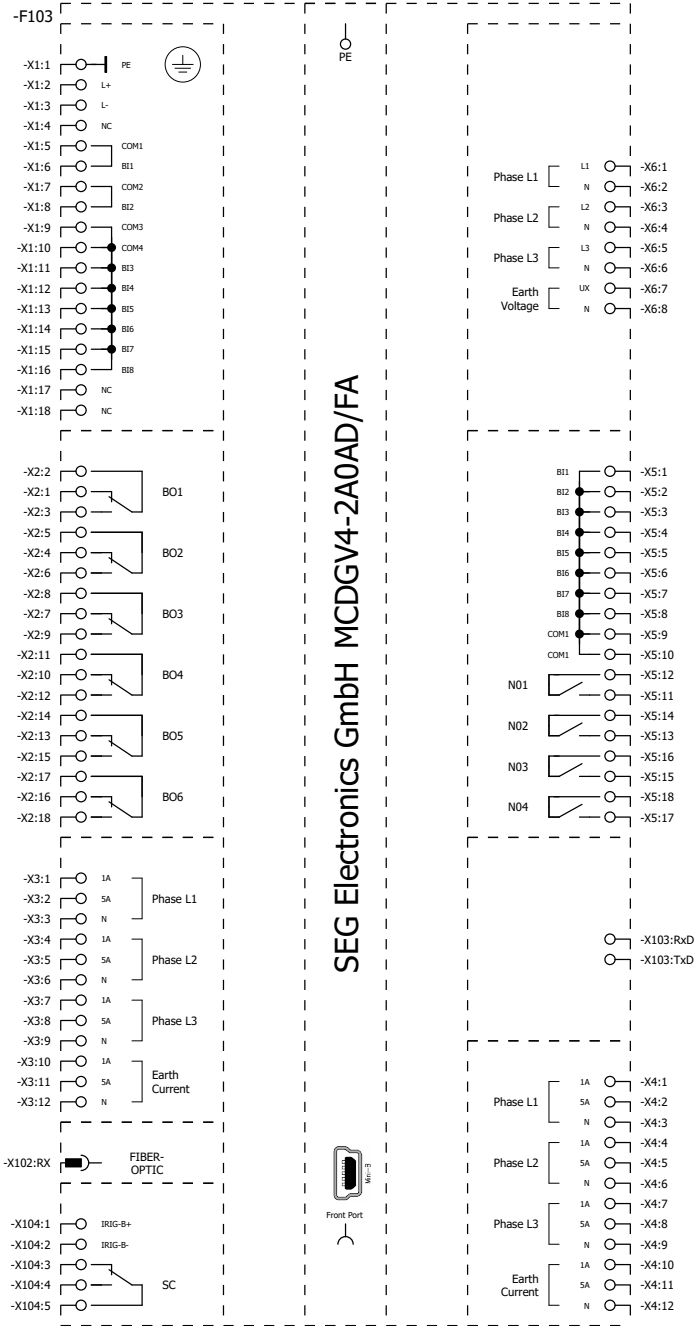

Datum	31.10.2023	SEG EPLAN MACRO			MCDGV4-2A0AD_FA		=	
			Bearb.	dennis.voelkel	MCDGV4					+	
			Gepr								
Änderung	Datum	Name	Urspr		Ersatz von	Ersetzt durch				Blatt	4
									SEG_AB20231076	Seite	4 / 22