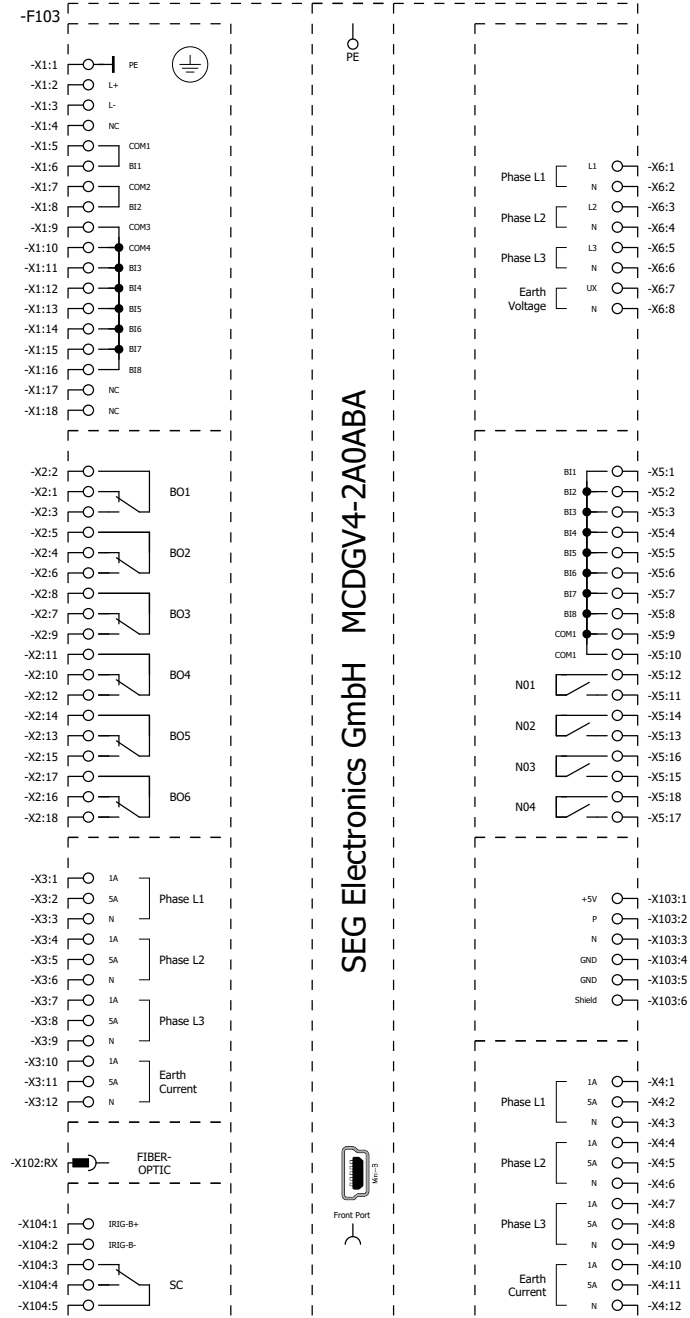

			Datum	31.10.2023	SEG EPLAN MACRO			=	
			Bearb.	dennis.voelkel	MCDGV4			+	
			Gepr						Blatt 1
Änderung	Datum	Name	Urspr		Ersatz von	Ersetzt durch			Seite 1 / 22
								SEG_AB20231076	

MCDGV4-2A0AAA

1

3

			Datum	31.10.2023	SEG EPLAN MACRO			=
			Bearb.	dennis.voelkel				+
			Gepr		MCDGV4			
Anderung	Datum	Name	Urspr		Ersatz von	Ersetzt durch		
							SEG electronics	MCDGV4-2A0ABA
								SEG_AB20231076
								Blatt 2
								Seite 2 / 22

MCDGV4-2A0AC\_HA

			Datum	31.10.2023	SEG EPLAN MACRO			MCDGV4-2A0AD_FA		=	
			Bearb.	dennis.voelkel	MCDGV4					+	
			Gepr								
Änderung	Datum	Name	Urspr		Ersatz von	Ersetzt durch				Blatt	4
									SEG_AB20231076	Seite	4 / 22