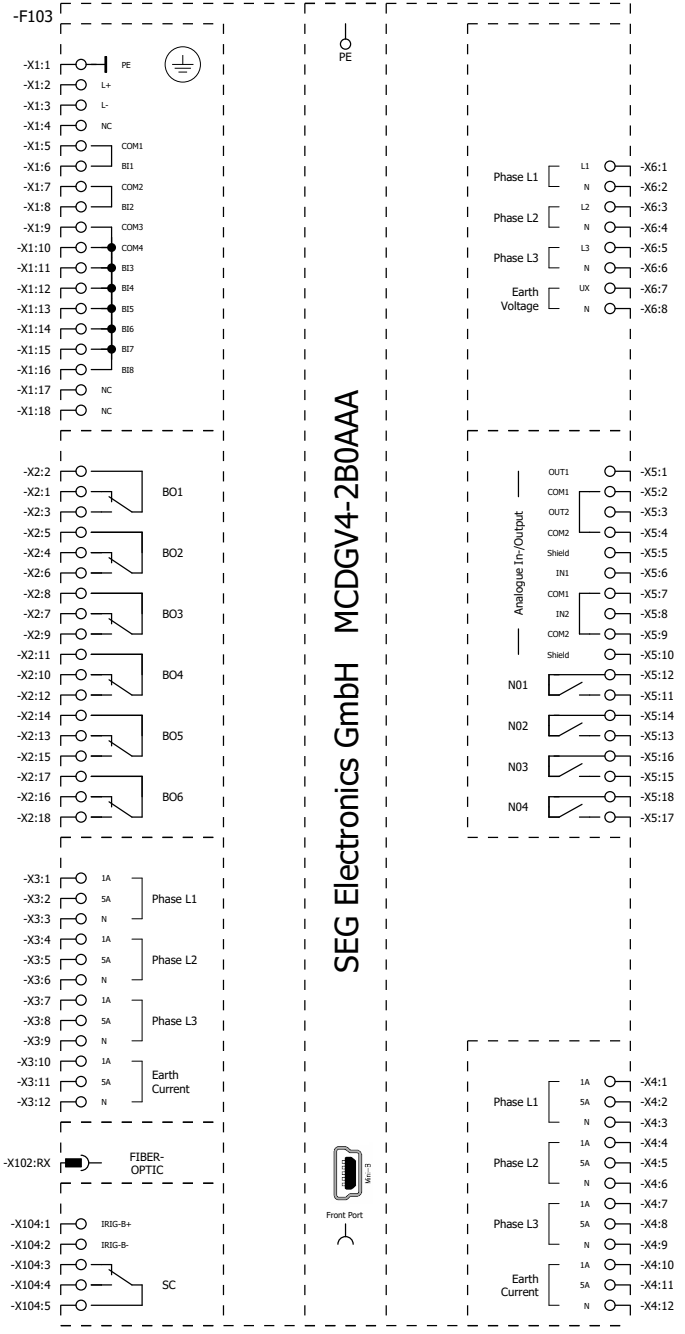

Datum	31.10.2023	SEG EPLAN MACRO			MCDGV4-2B0AAA	=		
Bearb.	dennis.voelkel	MCDGV4				+		
Gepr						SEG_AB20231076		Blatt 8
Änderung	Datum	Name	Urspr	Ersatz von	Ersetzt durch			Seite 6 / 22