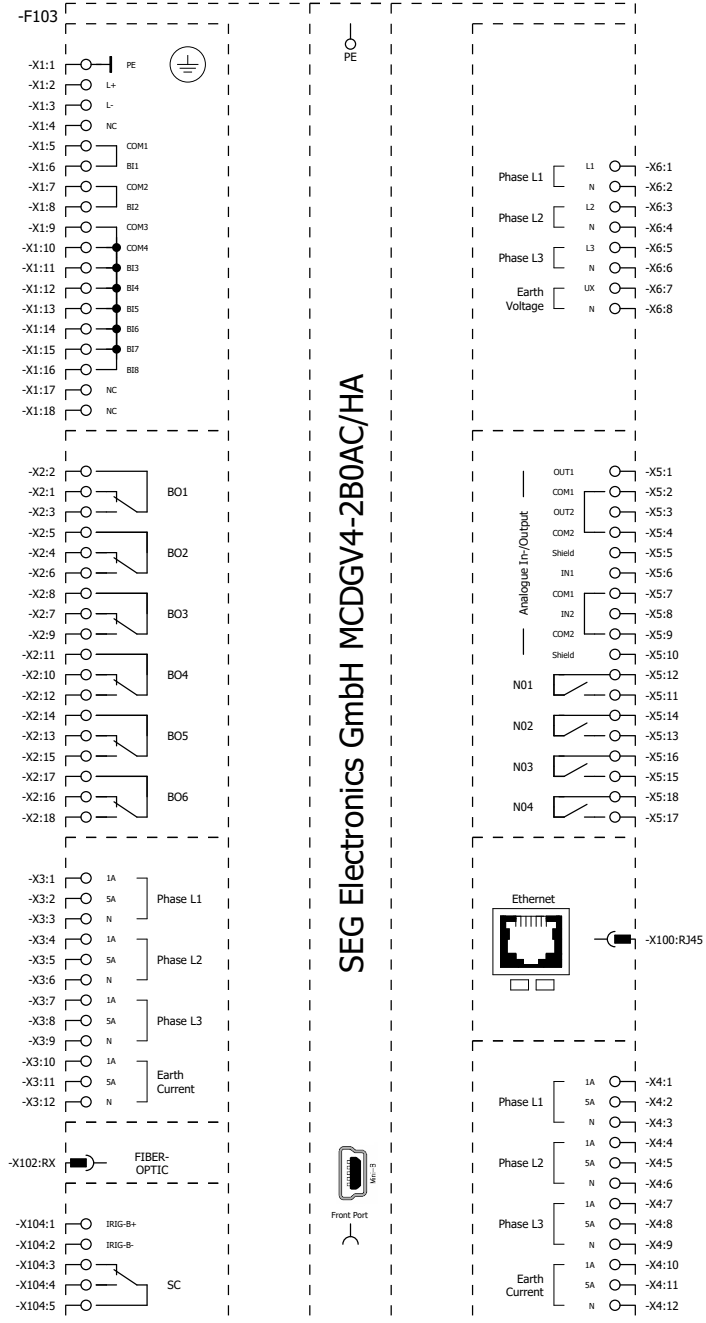

SEG Electronics GmbH MCDGV4-2B0AC/HA

				Datum	31.10.2023	SEG EPLAN MACRO				=
				Bearb.	dennis.voelkel					+
				Gepr		MCDGV4				
				Urspr		Ersatz von	Ersetzt durch			Blatt
Änderung				Datum	Name					Seite
								SEG_AB20231076		10
										8 / 22

MCDGV4-2B0AC_HA